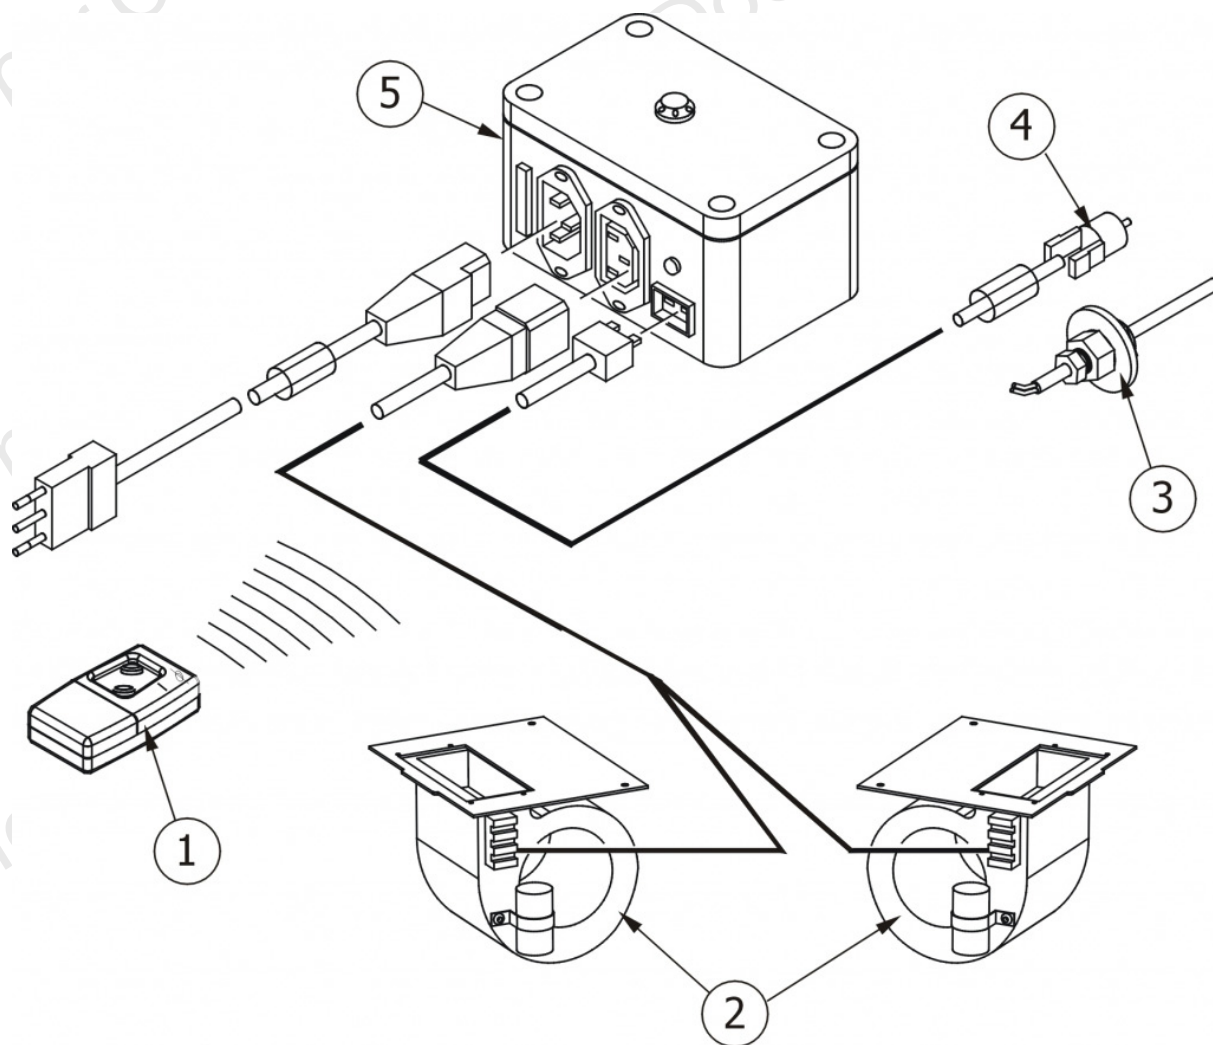

FC700-715 - 180+180 M3/H

FC700-715 - 180+180 m3/h / FC700-715 - 180+180 m3/h / FC700-715 - 180+180 m3/h / FC700-715 - 180+180 m3/h / FC700-715 - 180+180 m3/h

N°	Codice/Code	Descrizioni / Description / Beschreibung / Description / Descripción
1	41452011800	Radiocomando per FC 715 / Radio remote control for FC 715 / Funksteuerung für FC 715 / Télécommande pour FC 715 / Radiomando para FC 715
1	4160142	Radiocomando per FC 700 (2 pulsanti) / Radio remote control for FC 700 (2 buttons) / Funksteuerung für FC 700 (2 Tasten) / Télécommande pour FC 700 (2 touches) / Radiomando para FC 700 (2 pulsadores)
2	4160284	Motore ventilatore portata 180 m3 / Fan motor capacity 180 m3 / Gebläsemotor Leistung 180 m3 / Motor ventilateur débit 180 m3 / Motor ventilador alcance 180 m3
3	4160382	Sonda di temperatura per FC 715 / Temperature sensor for FC 715 / Temperaturfühler für FC 715 / Sonde température pour FC 715 / Sonda de temperatura para FC 715
4	4180020	Sonda di temperatura per FC 700 / Temperature sensor for FC 700 / Temperaturfühler für FC 700 / Sonde température pour FC 700 / Sonda de temperatura para FC 700
5	4160097	Centralina FC 700 / Control unit FC 700 / Steuereinheit FC 700 / Tableau de commande FC 700 / Centralita FC 700
5	4160373	Centralina FC715 (incluso radiocomando e sonda temperatura) / Control unit FC715 (radio remote control and temperature sensore included) / Steuereinheit FC715 (Funksteuerung und Temperaturfühler eingeschlossen) / Central de commande FC715 (Télécommande et Sonde température incluses) / Centralita FC715 (Radio control y Sonda incluidas)