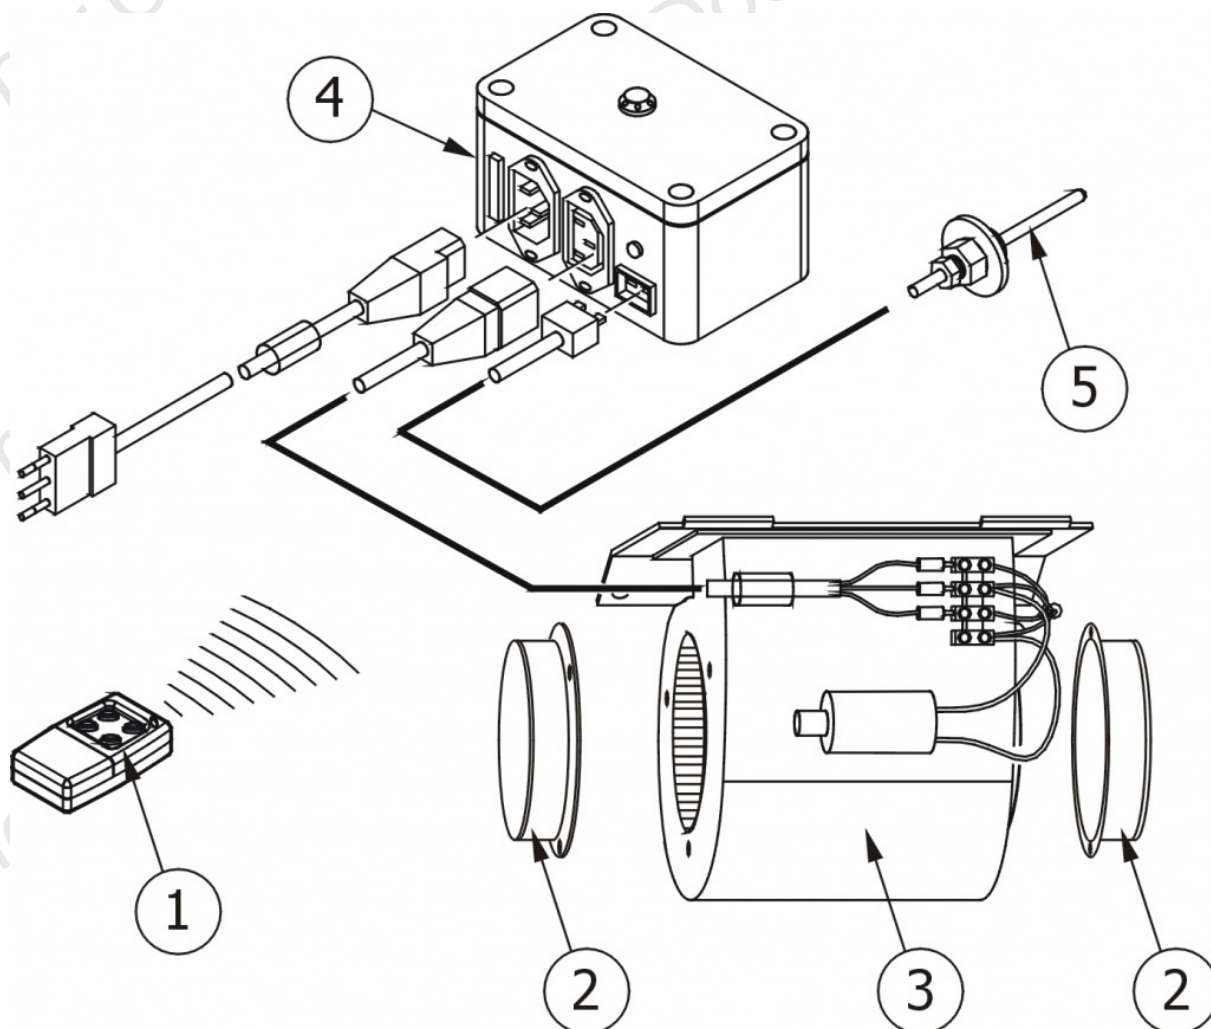

## FC715 480 - 620 M3/H

FC715 480 - 620 m3/h / FC715 480 - 620 m3/h / FC715 480 - 620 m3/h / FC715 480 - 620 m3/h / FC715 480 - 620 m3/h

N°	Codice/Code	Descrizioni / Description / Beschreibung / Description / Descripción
1	41452011800	Radiocomando per FC 715 / Radio remote control for FC 715 / Funksteuerung für FC 715 / Télécommande pour FC 715 / Radiomando para FC 715
2	40120165	Flangia Ø 100 mm / Flange Ø 100 mm / Flansch Ø 100 mm / Bride Ø 100 mm / Arandela Ø 100 mm
3	4160057	Motore ventilatore portata 480 m3 / Fan motor capacity 480 m3 / Gebläsemotor Leistung 480 m3 / Moteur ventilateur débit 480 m3 / Motor ventilador alcance 480 m3
3	4160058	Motore ventilatore portata 620 m3 / Fan motor capacity 620 m3 / Gebläsemotor Leistung 620 m3 / Moteur ventilateur débit 620 m3 / Motor ventilador alcance 620 m3
4	4160373	Centralina FC715 (incluso radiocomando e sonda temperatura) / Control unit FC715 (radio remote control and temperature sensore included) / Steuereinheit FC715 (Funksteuerung und Temperaturfühler eingeschlossen) / Central de commande FC715 (Télécommande et Sonde température incluses) / Centralita FC715 (Radio control y Sonda incluidas)
5	4160382	Sonda di temperatura per FC 715 / Temperature sensor for FC 715 / Temperaturfühler für FC 715 / Sonde température pour FC 715 / Sonda de temperatura para FC 715