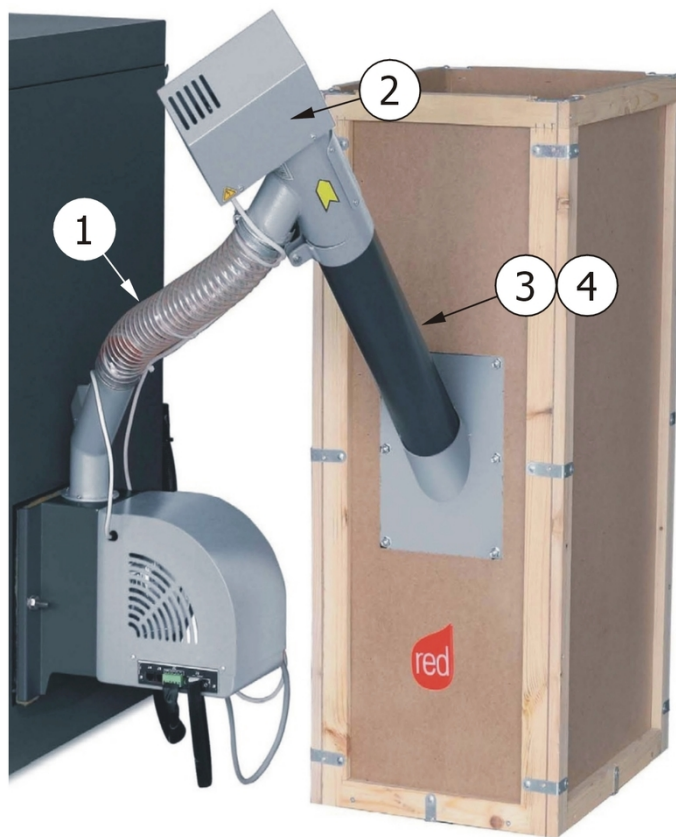

PRACTIKA 33 DX

Serbatoio pellet / Pellet tank / Pelletbehälter / Reservoir du pellet / Depósito pellet

N°	Codice/Code	Descrizioni / Description / Beschreibung / Description / Descripción
1	41501103960	Tubo flessibile caricamento pellet / Flexible pellet pipe / Flexible pellet pipe / Flexible pellet pipe / Flexible pellet pipe
2	41451210600	Motoriduttore / Gear motor / Gear motor / Gear motor / Gear motor
3	41201107800	Coclea caricamento pellet / Pellet screw / Pellet screw / Pellet screw / Pellet screw
4	41501104060	Condotto coclea / Pellet loader pipe / Schneckenkanal / Conduit vis sans fin / Conducto cóclea