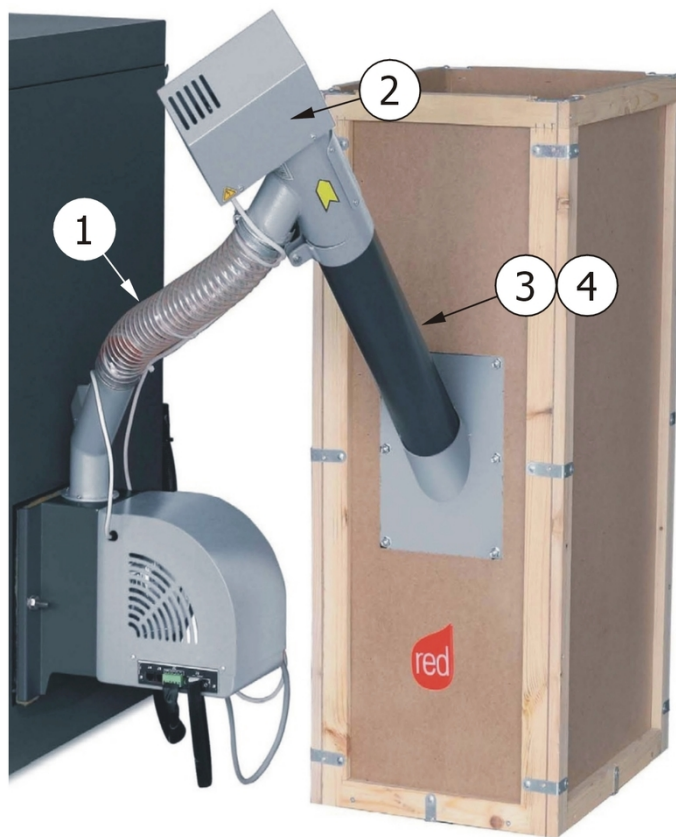

PRACTIKA 28 DX

Serbatoio pellet / Pellet tank / Pelletbehälter / Reservoir du pellet / Depósito pellet

N°	Codice/Code	Descrizioni / Description / Beschreibung / Description / Descripción
1	41501103960	Tubo flessibile caricamento pellet / Flexible pellet pipe / Flexible pellet pipe / Flexible pellet pipe / Flexible pellet pipe
2	41451210600	Motoriduttore / Gear motor / Gear motor / Gear motor / Gear motor
3	41201107800	Coclea caricamento pellet / Pellet screw / Pellet screw / Pellet screw / Pellet screw
4	41501104060	Condotto coclea / Pellet loader pipe / Schneckenkanal / Conduit vis sans fin / Conducto cóclea