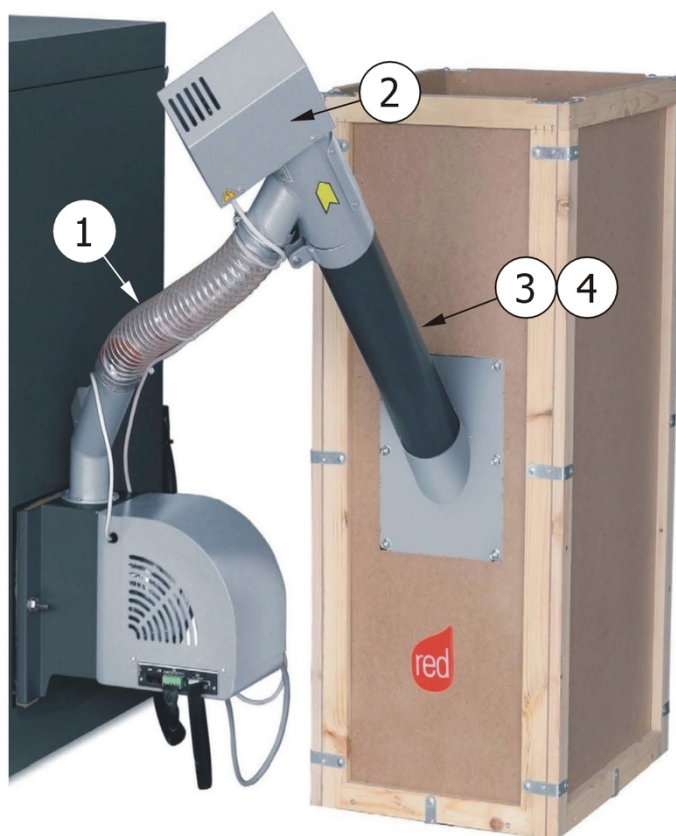

PRACTIKA 33 SX

Serbatoio pellet / Pellet tank / Pelletbehälter / Reservoir du pellet / Depósito pellet

N°	Codice/Code	Descrizioni / Description / Beschreibung / Description / Descripción
1	41501103960	Tubo flessibile caricamento pellet / Flexible pellet pipe / Flexible pellet pipe / Flexible pellet pipe / Flexible pellet pipe
2	41451210600	Motoriduttore / Gear motor / Gear motor / Gear motor / Gear motor
3	41201107800	Coclea caricamento pellet / Pellet screw / Pellet screw / Pellet screw / Pellet screw
4	41501104060	Condotto coclea / Pellet loader pipe / Schneckenkanal / Conduit vis sans fin / Conducto cóclea