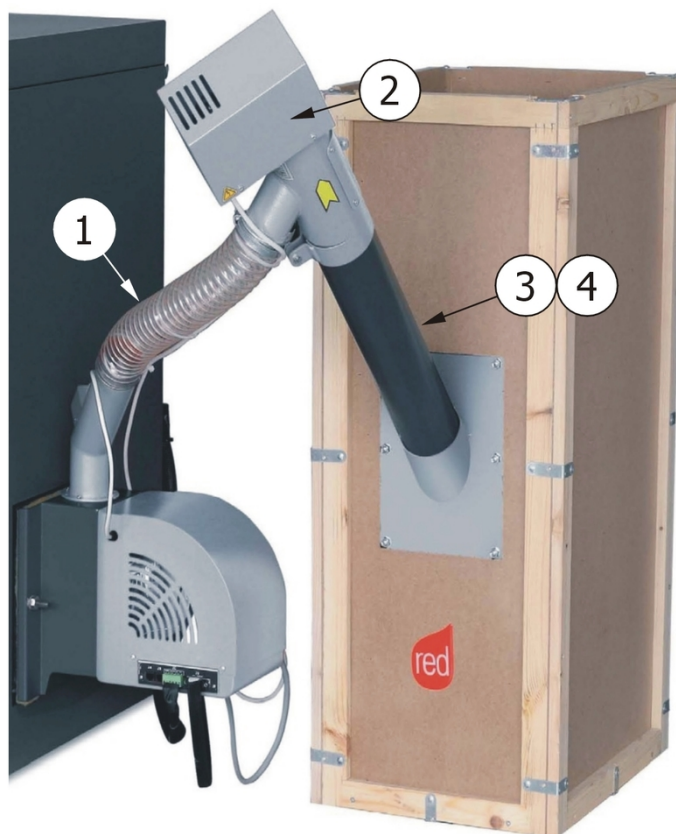

PRACTIKA 28 SX

Serbatoio pellet / Pellet tank / Pelletbehälter / Reservoir du pellet / Depósito pellet

N°	Codice/Code	Descrizioni / Description / Beschreibung / Description / Descripción
1	41501103960	Tubo flessibile caricamento pellet / Flexible pellet pipe / Flexible pellet pipe / Flexible pellet pipe / Flexible pellet pipe
2	41451210600	Motoriduttore / Gear motor / Gear motor / Gear motor / Gear motor
3	41201107800	Coclea caricamento pellet / Pellet screw / Pellet screw / Pellet screw / Pellet screw
4	41501104060	Condotto coclea / Pellet loader pipe / Schneckenkanal / Conduit vis sans fin / Conducto cóclea