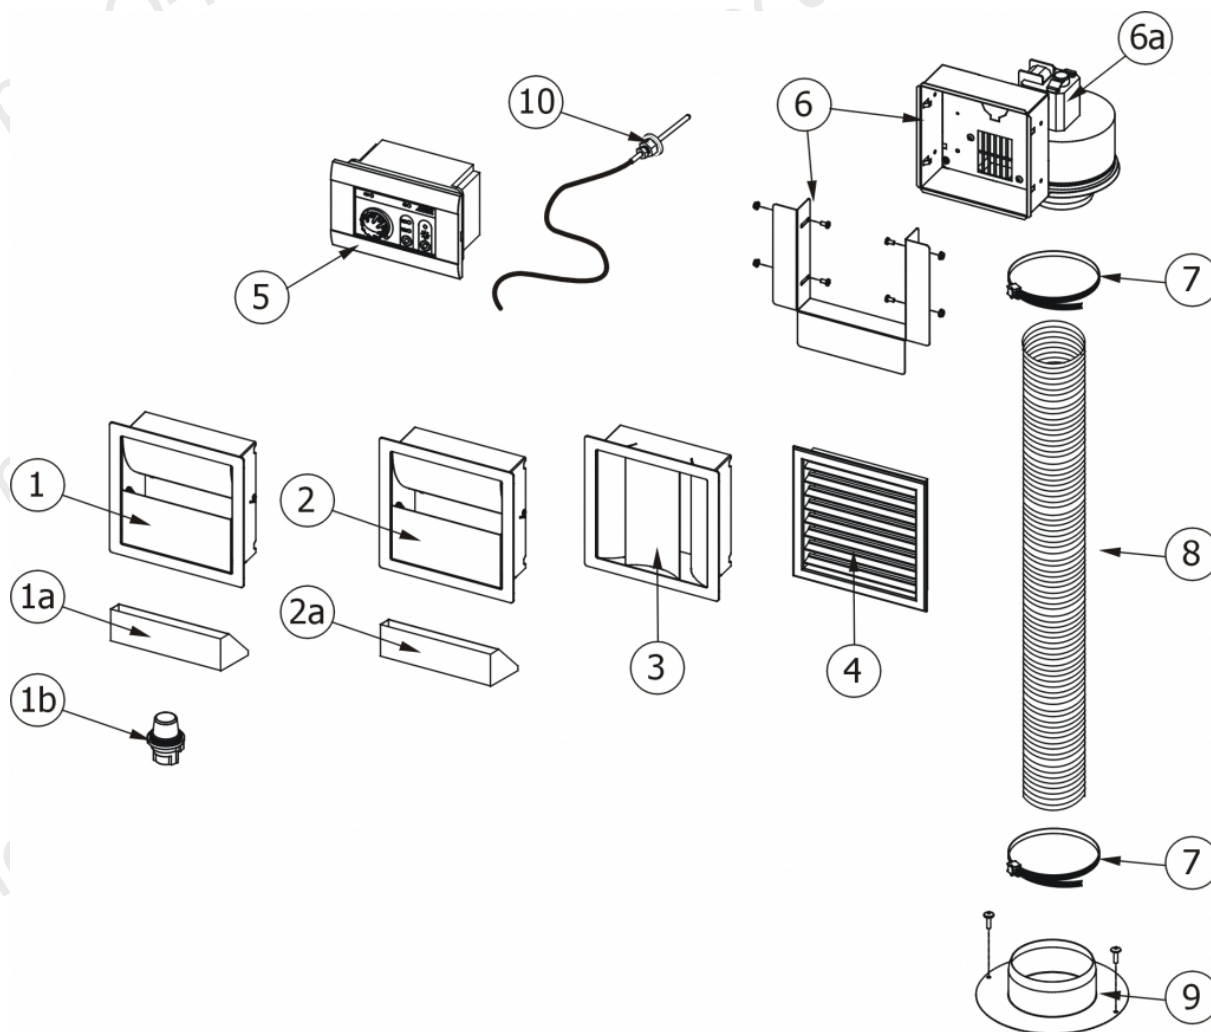

COMFORT AIR VF

Componenti / Components / Bautelie / Composants / Componentes

N°	Codice/Code	Descrizioni / Description / Beschreibung / Description / Description
1	4008023	Bocchetta aria monodirezionale con umidificatore e illuminazione / Mono-directional air nozzle with humidifier and illumination / Einweg-Luftauslass mit Befeuchter und Beleuchtung / Bouche d'air monodirectionnelle avec humidificateur et éclairage / Boquilla de aire unidireccional con humidificador e iluminación
1a	42041164	Vaschetta deumidificatore / Dehumidifier pan / Entfeuchterwanne / Bac déshumidificateur / Bandeja del deshumidificador
1b	414508026	Lampada / Light bulb / Lampe / Lampe / Bombilla
1c	417008004	Vetro bocchetta con illuminazione / Nozzle glass with illumination / Glasscheibe Auslass mit Beleuchtung / Vitre de la bouche avec éclairage / Cristal de la boquilla con iluminación
2	4008021	Bocchetta aria monodirezionale con umidificatore senza illuminazione / Mono-directional air nozzle with humidifier without illumination / Einweg-Luftauslass mit Befeuchter, ohne Beleuchtung / Bouche d'air monodirectionnelle avec humidificateur et sans éclairage / Boquilla de aire unidireccional con humidificador sin iluminación
2a	42041164	Vaschetta deumidificatore / Dehumidifier pan / Entfeuchterwanne / Bac déshumidificateur / Bandeja del deshumidificador
3	4008024	Bocchetta aria bidirezionale / Bi-directional air nozzle / Zweiweg-Luftauslass / Bouche d'air bidirectionnelle / Boquilla de aire bidireccional
4	4008025	Bocchetta aria multidirezionale / Multi-directional air nozzle / Mehrweg-Luftauslass / Bouche d'air multidirectionnelle / Boquilla de aire multidireccional
5	4008026N	Centralina / Control unit / Steuereinheit / Tableau de commande / Centralita
6	4008050	Gruppo ventilatore completo di staffa / Ventilator group complete with bracket / Lüfterbaugruppe mit Bügel / Groupe ventilateur muni d'étrier / Grupo ventilador con abrazadera
6a	41451002903	Motore ventilatore portata 170 m3/h / Fan motor capacity 170 m3/h / Gebläsemotor Leistung 170 m3/h / Moteur ventilateur débit 170 m3/h / Motor ventilador caudal 170 m3/h