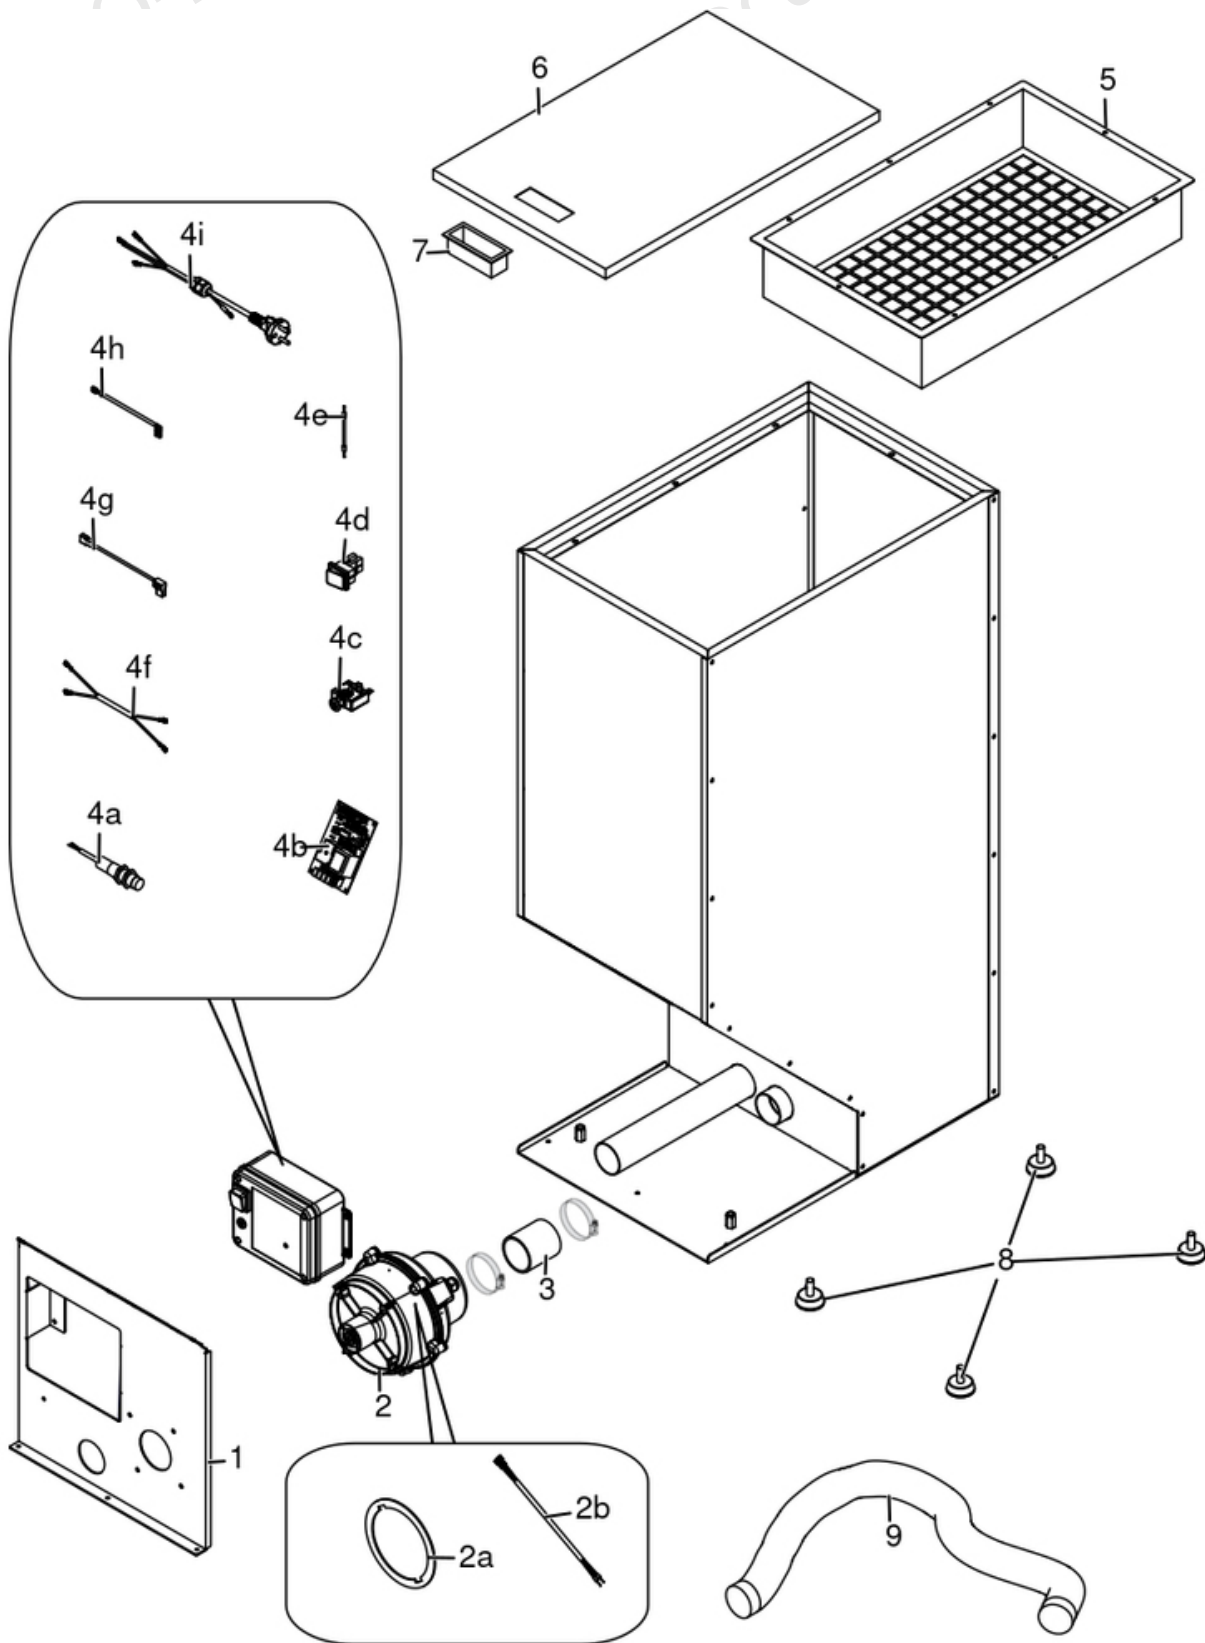

MCZ GROUP

AC CALD.SERBATOIO M-TANK

Componenti / Components / Bautelie / Composants / Componentes

N°	Codice/Code	Descrizioni / Description / Beschreibung / Description / Descripción
1	41802009900	Modulo supporto motore/scatola elettrica / Engine/electrical box support / Halterung Motor/ Elektrokasten / Module support moteur/coffret électrique / Módulo soporte motor/cuadro eléctrico
2	41452010800	Gruppo motore / Motor unit / Motorblock / Groupe moteur / Unidad Motor
2a	41802010000	Spugna Ø136 / Sponge Ø136 / Schwamm Ø136 / Eponge Ø136 / Esponja Ø136
2b	41452010900	Cablaggio motore / Engine wiring / Motorverkabelung / Câblage moteur / Cableado del motor
3	41802010100	Manicotto in gomma / Rubber pipe / Gummi Zusatzrohr / Tuyau gomme / Tubo en goma
4a	41452100100	Sonda / Sonde / Sonde / Sonde / Sonda
4b	41452100200	Scheda madre / Motherboard / Hauptplatine / Carte mère / Tarjeta madre
4c	41452011100	Sicurezza termica / Thermal security / Thermische Sicherheit / Sécurité thermique / Seguridad térmica
4d	41452011200	Interruttore / Switch support / Schalter / Interrupteur / Interruptor
4e	41452011300	Cablaggio / Wiring / Verkabelung / Câblage / Cableado
4f	41452011400	Cablaggio con connettore / Wiring with connector / Verkabelung mit Stecker / Câblage avec connecteur / Cableado con conector
4g	41452011500	Cablaggio / Wiring with connector / Verkabelung / Câblage / Cableado
4h	41452011600	Cavofaston / Faston cable / Kabel Faston / Câble Faston / Cable Faston
4i	41452011700	Cablaggio / Wiring / Verkabelung / Câblage / Cableado
5	41802010200	Modulo superiore con griglia / Upper module with grille / Oberes Modul mit Gitter / Module supérieur avec grille / Módulo superior con rejilla
6	41802010300	Coperchio / Cover / Deckel / Couvercle / Tapa
7	41802010400	Maniglia / Handle / Griff / Poignée / Tirador
8	41802010500	Piedino regolabile / Adjustable Feet / Einstellbare Füße / Vérins Réglables / Pies Regulables
9	41802010700	Tubo flessibile / Flexible pipe / Flexibles Rohr / Tuyau flexible / Tubo flexible