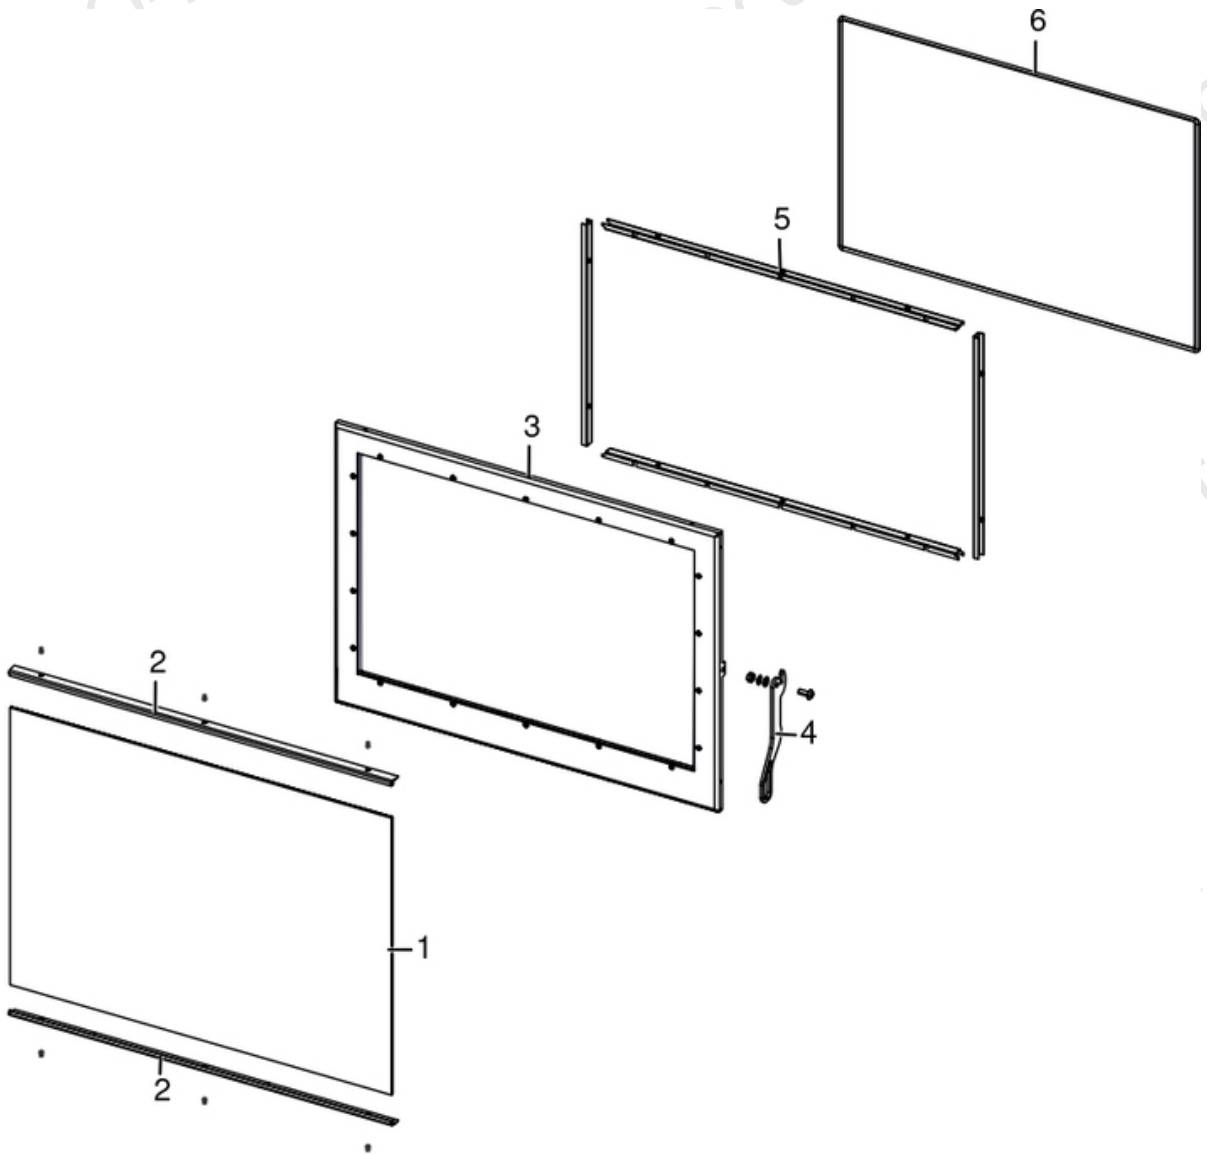

MCZ GROUP

QUBO 80 AIR

Gruppo Porta / Fire door / Feuertür / Porte foyer / Puerta hogar

N°	Codice/Code	Descrizioni / Description / Beschreibung / Description / Descripción
1	41702002900	Vetro / Glass / Glas / Verre / Vidrio
2	41402213000	Fermavetro / Glass fastening bracket / Haltebügel für Scheibebefestigung / Etrier de fixation vitrocéramique / Retendor del cristal
3	41402184800	Telaio porta / Door frame / Türrahmen / Cadre porte / Marco puerta
4	41402185000	Maniglia / Handle / Griff / Poignée / Tirador
5	41402213100	Fermatelaio / Frame stop / Rahmenstopp / Arrêt de cadre / Parada de cuadro
6	41802009800	Guarnizione battuta / Gasket / Dichtung / Joint / Junta