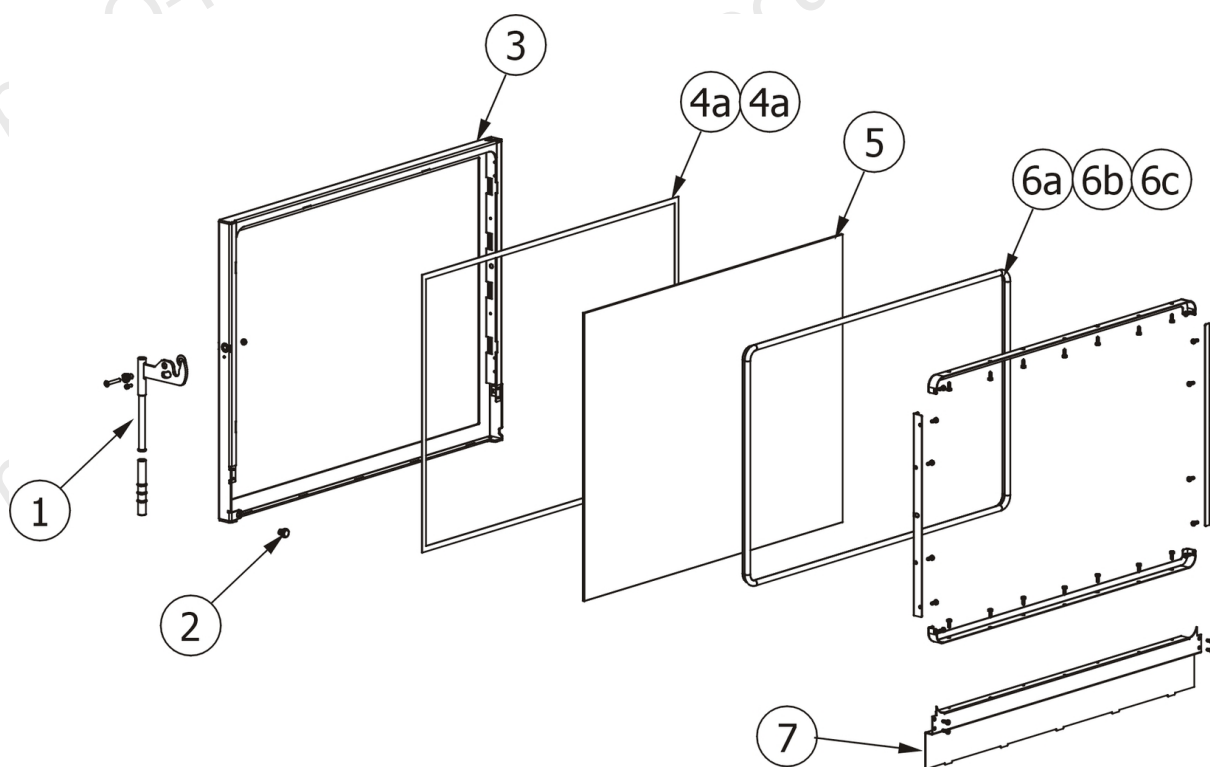

BOXTHERM 80 WOOD

Porta fuoco / Fire door / Feuertür / Porte foyer / Puerta hogar

N°	Codice/Code	Descrizioni / Description / Beschreibung / Description / Descripción
1	41200908460	Maniglia completa porta fuoco / Fire door complete handle / Kompletter Griff Feuertür / Poignée complète porte foyer / Tirador completo puerta hogar
2	4120180	Gommini paracolpi (4 pz) / Rubber bumpers (4 pcs.) / Schlagschutzgummi (4 Stck) / Pièces caoutchouc antichoc (4 pcs) / Cauchitos anti-golpes (4 pz)
3	41400960940	Telaio porta finitura nero verniciato / Black painted door frame / Türrahmen Ausführung Schwarz lackiert / Cadre porte finition laquée noir / Marco puerta acabado negro barnizado
4a	4120573A	Guarnizione a nastro 8 mm (5 mt.) per porta / Door strip gasket 8 mm (5 m) / Türbanddichtung 8 mm (5 m) / Joint ruban 8 mm (5 m) pour porte / Guarnición de cinta para puerta 8 mm (5 m)
4b	4120573B	Guarnizione a nastro 8 mm (50 mt.) per porta / Door strip gasket 8 mm (50 m) / Türbanddichtung 8 mm (50 m) / Joint ruban 8 mm (50 m) pour porte / Guarnición de cinta para puerta 8 mm (50 m)
5	41700901260	Vetroceramico con guarnizione / Glass with gasket / Keramikglasscheibe mit Dichtung / Vitrocéramique avec joint / Cristal cerámico con junta
6a	418008020	Cordino fibroceramico Ø 10 mm (5 mt.) / Ceramic fibre cord Ø 10 mm (5 m) / Keramikfaserschur Ø 10 mm (5 m) / Cordon en fibre céramique Ø 10 mm (5 m) / Cordon de fibra cerámica Ø 10 mm (5 m)
7	41400961230V	Frontale porta fuoco / Fire door front / Frontblende Feuertür / Panneau anterior porte foyer / Frontal puerta fuego