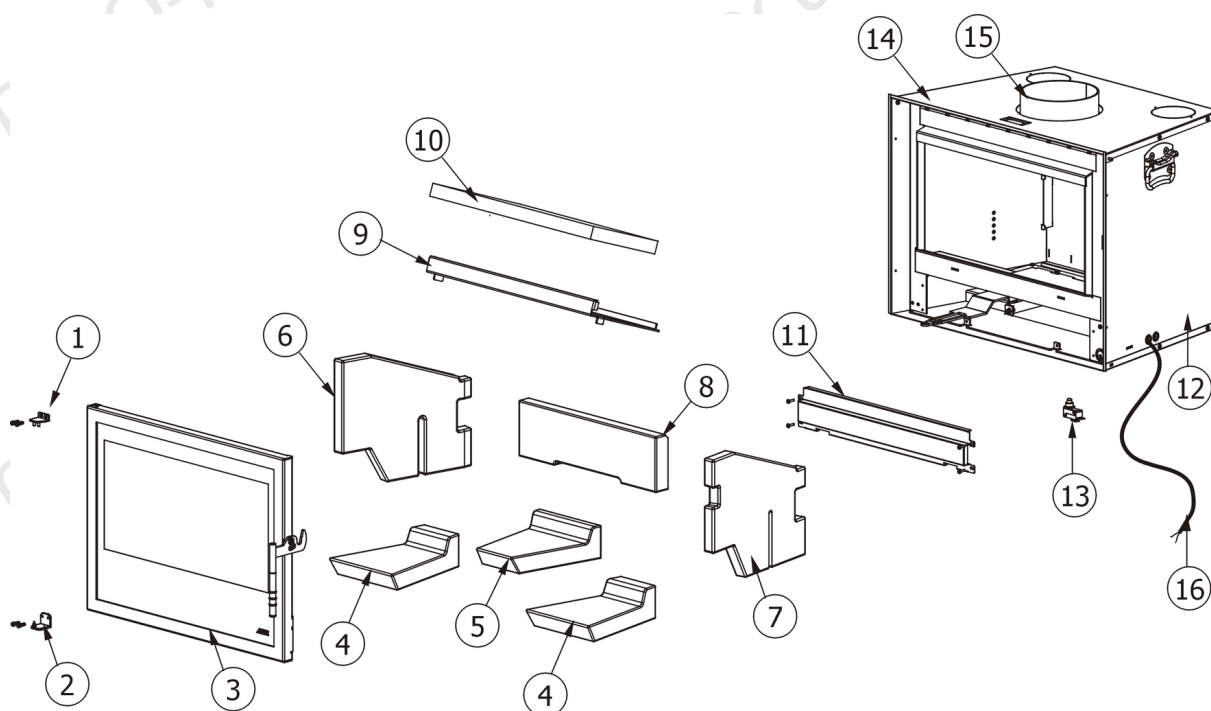

BOXTHERM 80 WOOD

Componenti / Components / Bautelie / Composants / Componentes

N°	Codice/Code	Descrizioni / Description / Beschreibung / Description / Description
1	41201004660	Staffa superiore porta fuoco / Upper fire door bracket / Oberer Bügel Feuertür / Étrier supérieur porte foyer / Abrazadera superior puerta hogar
2	41201004560	Staffa inferiore porta fuoco / Lower fire door bracket / Hunterer Bügel Feuertür / Étrier inférieur porte foyer / Abrazadera inferior puerta hogar
3	41400960950	Porta completa / Complete door / Komplette Tür / Porte complète / Puerta completa
4	41150900600	Piano fuoco laterale in Alutec / Lateral Alutec fire bed / Seitliches Brennebene aus Alutec / Plaque foyère lateral en Alutec / Piso del hogar lateral en Alutec
4	41150900600	Piano fuoco laterale in Alutec / Lateral Alutec fire bed / Seitliches Brennebene aus Alutec / Plaque foyère lateral en Alutec / Piso del hogar lateral en Alutec
5	41151000200	Piano fuoco centrale in Alutec / Central Alutec fire bed / Mittleres Brennebene aus Alutec / Plaque foyère central en Alutec / Piso del hogar central de Alutec
6	41150900800	Fianco SX in Alutec® / Left Alutec® side / LI. Seite aus Alutec® / Côté G. en Alutec® / Lado IZDO en Alutec®
7	41150900700	Fianco DX in Alutec® / Alutec® R. side / Re.Seite aus Alutec® / Côté D. en Alutec® / Lado DCHO en Alutec®
8	41150900400	Schiena in Alutec® / Alutec® back / Rückwand aus Alutec® / Fond en Alutec® / Parte trasera en Alutec®
8	41400960630	Staffa / Support / Haltebügel / Support / Soporte
8	41400960730	Staffa / Support / Haltebügel / Support / Soporte
9	41400960831	Supporto deflettore fumi / Smoke deflector support / Rauchleitblechhalterung / Support déflecteur fumées / Soporte deflector humos
10	41150901401	Deflettore fumi trapezoidale 675/600x260x30 / Trapezoidal smoke deflector 675/600x260x30 / Rauchleitblech Trapez 675/600x260x30 / Déflecteur fumées trapézoïdal 675/600x260x30 / Deflector humos trapezoidal 675/600x260x30
11	41400960330	Protezione motore di ventilazione (VF) / Fan protection (VF) / Gebläseschutz (VF) / Protection du ventilateur air chaude (VF) / Protección motor de ventilación (VF)
12	41400958540V	Carter / Casing / Gehäuse / Carter / Cáter
13	4160457	Pulsante per l'interruzione dell'alimentazione elettrica / power supply on-off button / Taste zur Unterbrechung der Stromversorgung / Bouton d'arrêt de l'alimentation électrique / Botón de corte de la alimentación eléctrica
14	41400958830	Top in acciaio / Steel top / Abdeckplatte aus Stahl / Dessus en acier / Top en acero
15	41400955040V	Raccordo uscita fumi / Smoke outlet connection / Rauchabzugverbindung / Raccord sortie fumées / Raccor salida humos
16	414508020	Cablaggio switch / Switch cable / Switch Kabel / Câble switch / Switch cable