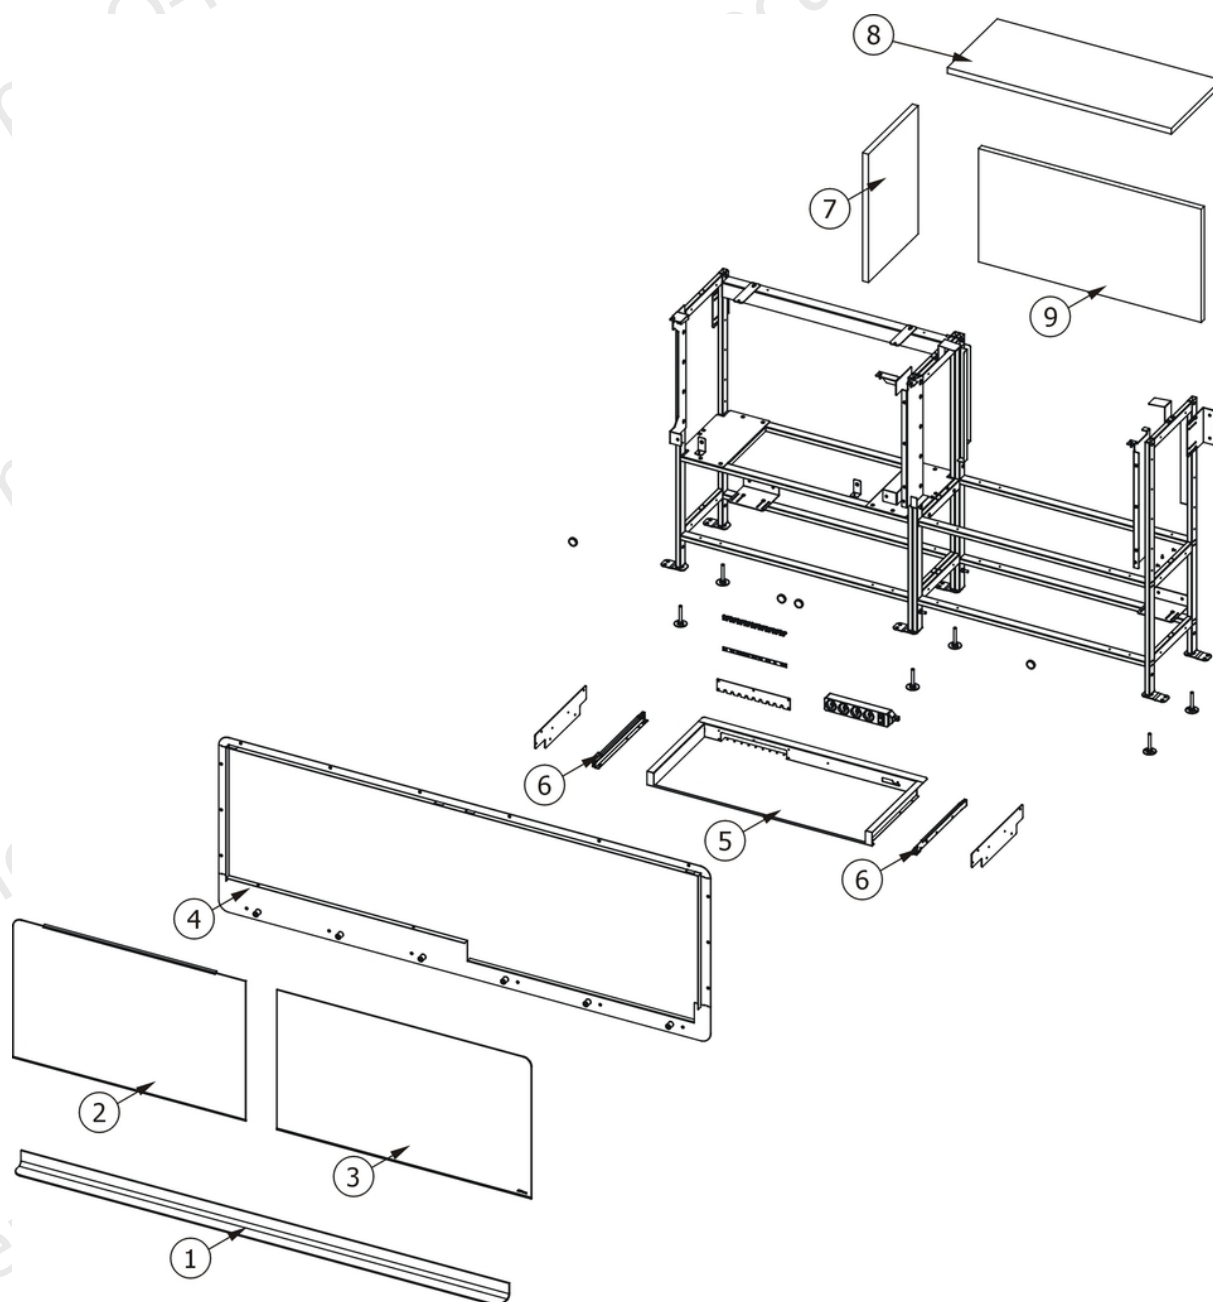

SCENARIO FORMA 95 GAS LEFT

Componenti / Components / Baulteile / Composants / Componentes

N°	Codice/Code	Descrizioni / Description / Beschreibung / Description / Description
1	41401052560	Mensola grigia / Chimneypiece grey / Konsole Grau / Tablette gris / Repisa gris
2	422010008	Vetro Scenario Gas Left / Glass Scenario Gas Left / Scheibe Scenario Gas Left / Vitre Scenario Gas Left / Cristal Scenario Gas Left
2	422010011	Vetro Scenario Gas Right / Glass Scenario Gas Right / Scheibe Scenario Gas Right / Vitre Scenario Gas Right / Cristal Scenario Gas Right
3	422010007	Vetro TV Scenario Wood Left / TV glass Scenario Wood Left / Fernseherscheibe Scenario Wood Left / Vitre tele Scenario Wood Left / Cristal tele Scenario Wood Left
3	422010010	Vetro TV Scenario Wood Right / TV glass Scenario Wood Right / Fernseherscheibe Scenario Wood Right / Vitre tele Scenario Wood Right / Cristal tele Scenario Wood Right
4	41401054260	Cornice di supporto vetri Scenario Gas Left / Glasses support frame vetri Scenario Gas Left / Halterungsrahmen der Scheibe Scenario Gas Left / Encadrement de support vitres Scenario Gas Left / Marco de soporte cristales Scenario Gas Left