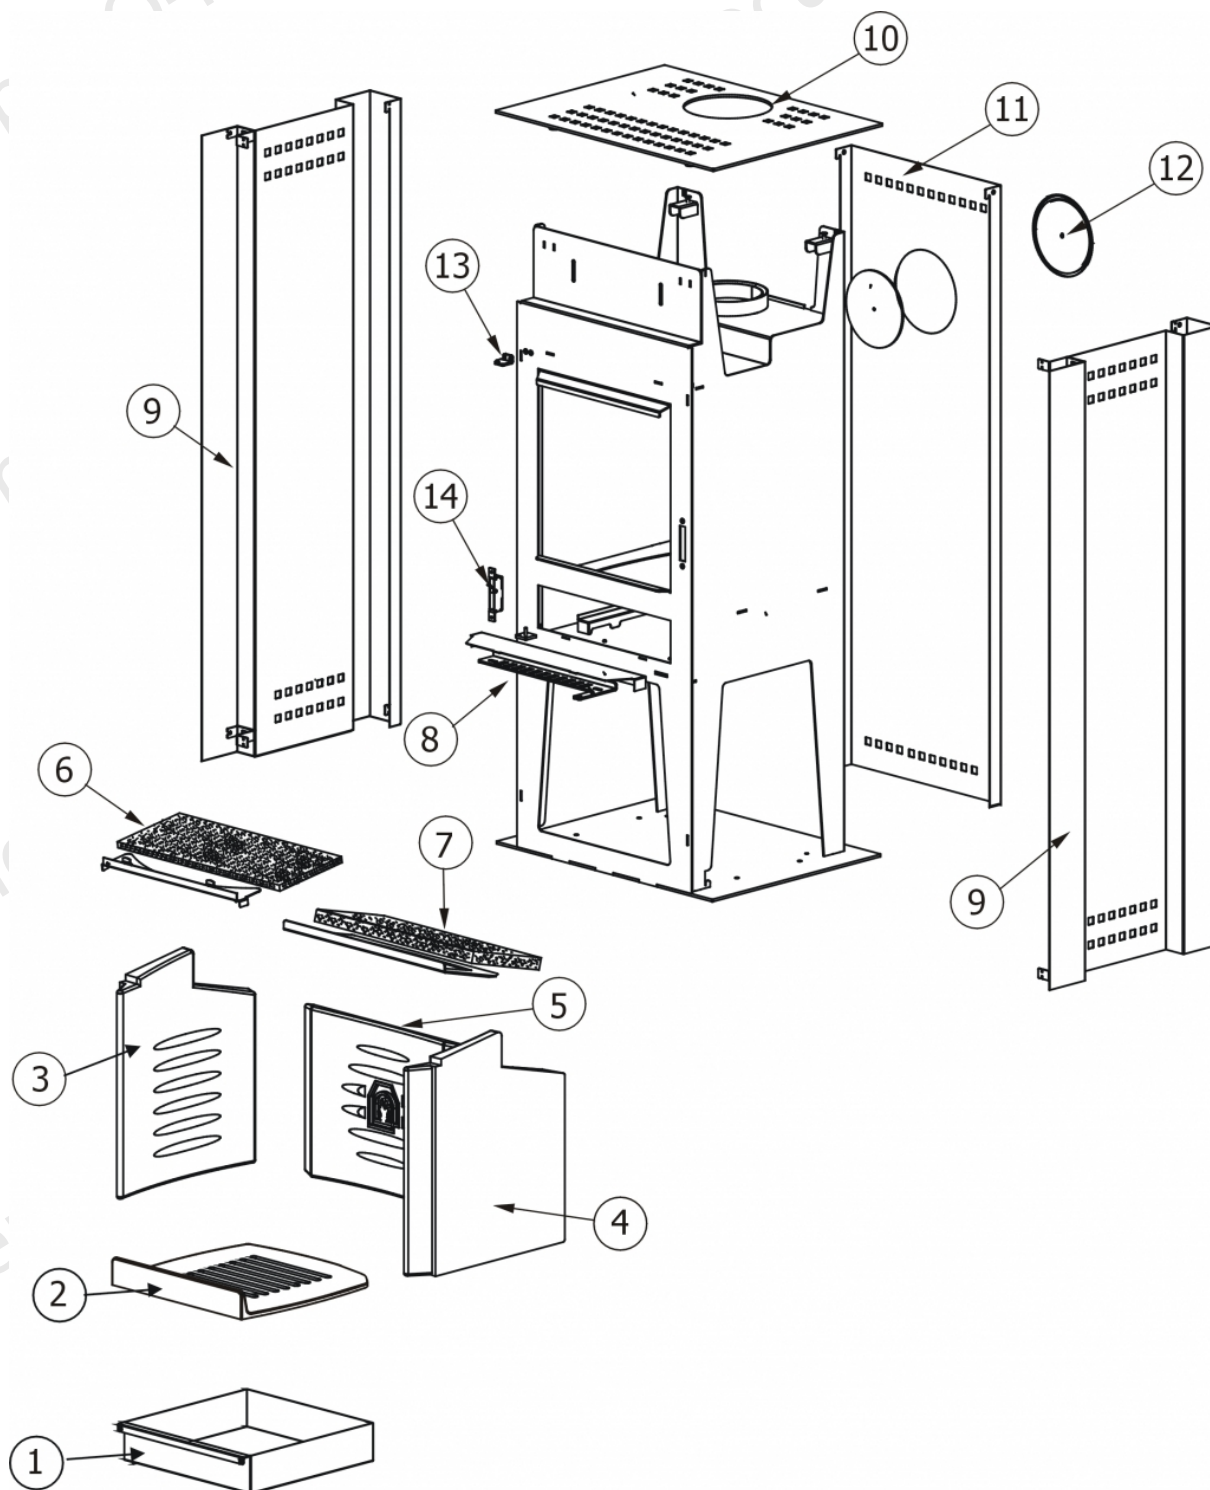

MODULO LEGNA

Componenti / Components / Bautelie / Composants / Componentes

N°	Codice/Code	Descrizioni / Description / Beschreibung / Description / Description
1	43640577	Cassetto cenere / Ash drawer / Aschekasten / Tiroir à cendres / Cajón ceniza
2	41301000300V	Piano fuoco in ghisa / Cast iron fire bed / Brennebene aus Gusseisen / Plaque foyère en fonte / Piso del hogar en arrabio
3	43650011	Fianco SX in Alutec® / Alutec® L. side / LI. Aussenseite aus Alutec® / Côté G. en Alutec® / Lateral IZDO en Alutec®
4	43650012	Fianco DX in Alutec® / Alutec® R. side / RE. Aussenseite aus Alutec® / Côté D. en Alutec® / Lateral DCHO en Alutec®