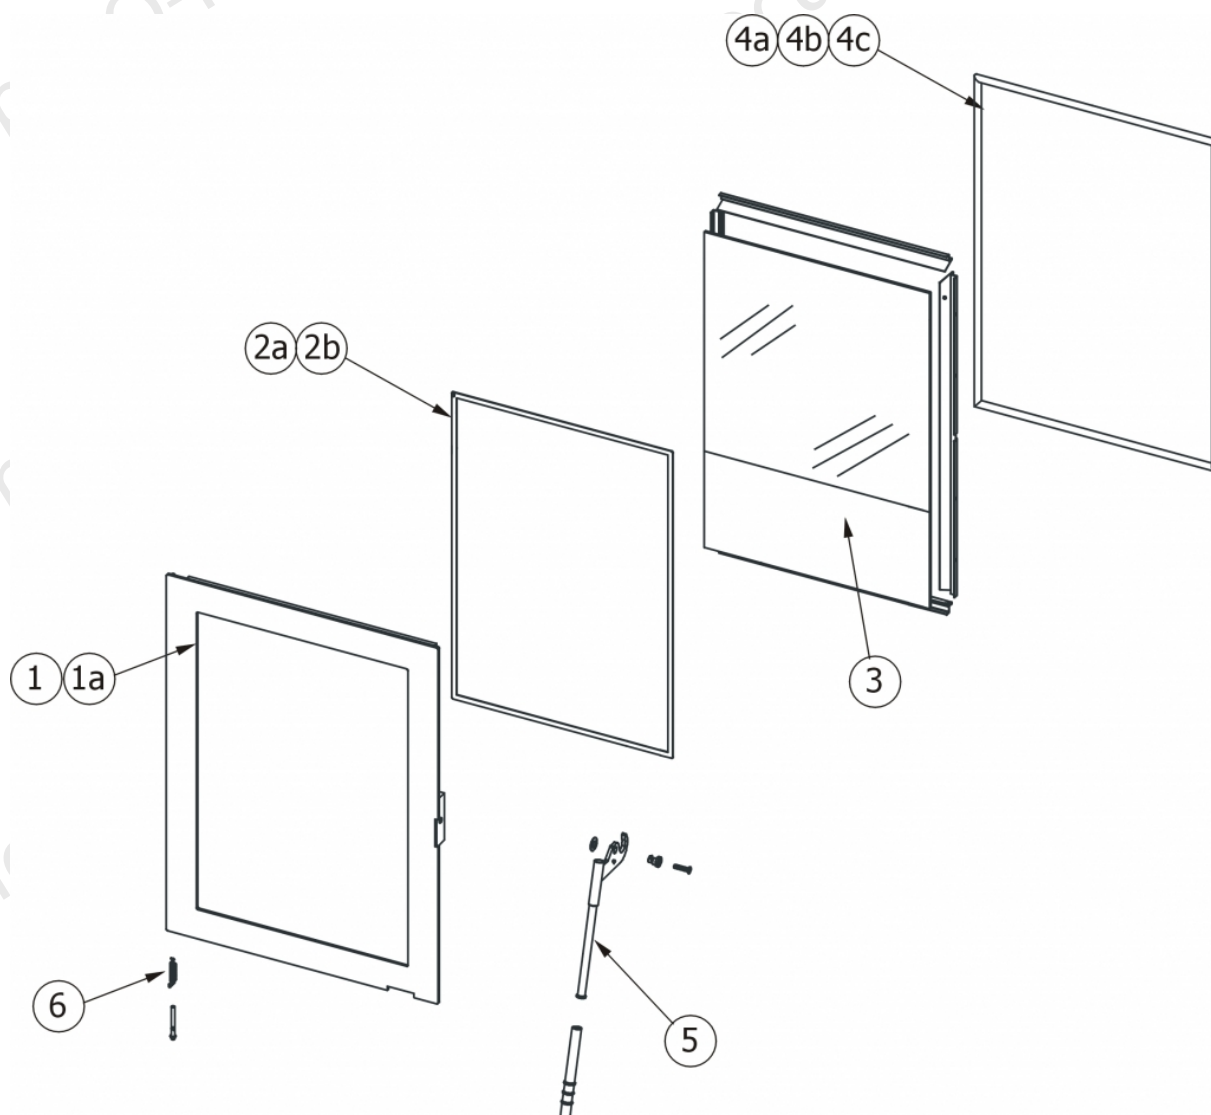

MODULO LEGNA

Porta fuoco / Fire door / Feuertür / Porte foyer / Puerta hogar

N°	Codice/Code	Descrizioni / Description / Beschreibung / Description / Descripción
1	4362023	Porta fuoco completa / Complete fire door / Komplette Feuertür / Porte foyer complète / Puerta hogar completa
1a	43620230	Porta fuoco senza vetro / Fire door without glass / Feuertür ohne Glasskeramikscheibe / Porte foyer sans vitre / Puerta del hogar sin cristal
2a	4120573A	Guarnizione a nastro 8 mm (5 mt.) per porta / Door strip gasket 8 mm (5 m) / Türbanddichtung 8 mm (5 m) / Joint ruban 8 mm (5 m) pour porte / Guarnición de cinta para puerta 8 mm (5 m)
2b	4120573B	Guarnizione a nastro 8 mm (50 mt.) per porta / Door strip gasket 8 mm (50 m) / Türbanddichtung 8 mm (50 m) / Joint ruban 8 mm (50 m) pour porte / Guarnición de cinta para puerta 8 mm (50 m)
3	4170138	Vetroceramico porta fuoco con guarnizione / Fire door glass with gasket / Glaskeramikscheibe Feuertür mit Dichtung / Vitrocéramique porte foyer avec joint / Cristal cerámico puerta del hogar con guarnición
4a	4120104A	Cordino fibroceramico Ø 12 mm (5 mt.) / Ceramic fibre cord Ø 12 mm (5 m.) / Keramikfaserschnur Ø 12 mm (5 m) / Cordon en fibre céramique Ø 12 mm (5 m) / Junta a cuerda de fibra cerámica Ø 12 mm (5 m)
4b	4120104B	Cordino fibroceramico Ø 12 mm (50 mt.) / Ceramic fibre cord Ø 12 mm (50 m.) / Keramikfaserschnur Ø 12 mm (50 m) / Cordon en fibre céramique Ø 12 mm (50 m) / Junta a cuerda de fibra cerámica Ø 10 mm (52 m)
4c	41201041	Kit sostituzione cordino (cordino+silicone) Ø 12 mm / Cord replacement kit (cord + silicon) Ø 12 mm / Schnuraustauschsatz (Schnur+Silikon) Ø 12 mm / Kit remplacement cordon (cordon + silicone) Ø 12 mm / Kit sustitución junta a cuerda (junta a cuerda+silicón) Ø 12 mm
5	43620203	Maniglia completa / Complete handle / Kompletter Griff / Poignée complète / Tirador completo
6	4120688	Molla di chiusura porta / Door return spring / Rückholfeder Tür / Ressort de fermeture porte / Muelle de regreso puerta