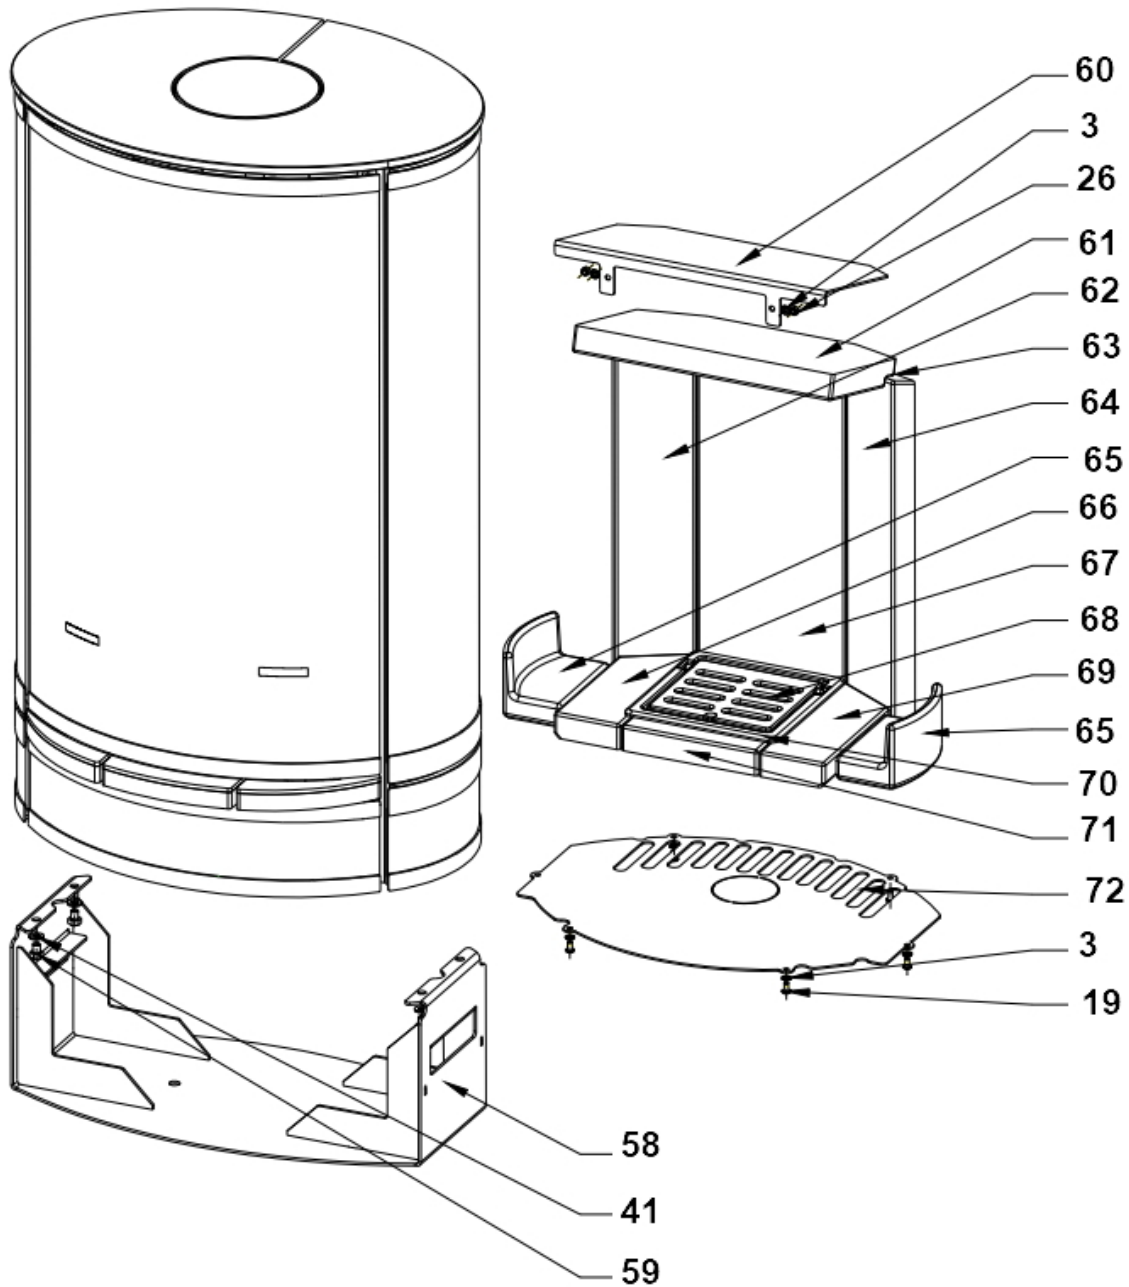

**ASPEN WALL - ASPEN POD**

Porta fuoco / Fire door / Feuertür / Porte foyer / Puerta hogar

N°	Codice/Code	Descrizioni / Description / Beschreibung / Description / Descripcion
1	1010	Non disponibile / Not available / Nicht verfügbar / Non disponible / No disponible

**ASPEN WALL - ASPEN POD**

Gruppo camera di combustione / Combustion chamber group / Verbrennungskammer Gruppe / Group de chambre de combustion / Grupo cámara de combustión

N°	Codice/Code	Descrizioni / Description / Beschreibung / Description / Descripción
1	1010	Non disponibile / Not available / Nicht verfügbar / Non disponible / No disponible