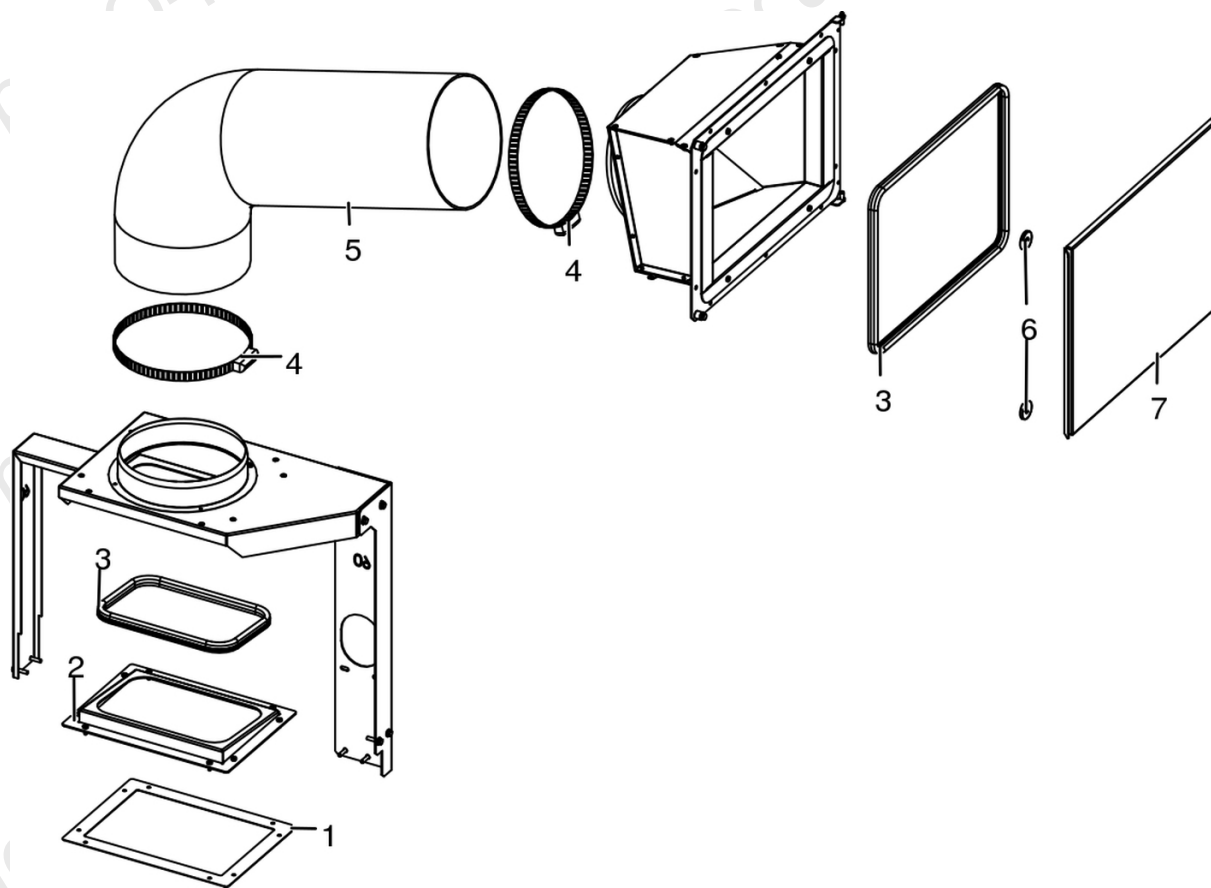

## 4018004 KIT LINK

4018004 Kit Link / 4018004 Kit Link / 4018004 Kit Link / 4018004 Kit Link / 4018004 Kit Link

N°	Codice/Code	Descrizioni / Description / Beschreibung / Description / Descripción
1	41801802100	Guarnizione serbatoio / Dichtung Pelletbehälter / Dichtung Pellerbehälter / Joint réservoir pellet / Junta depósito pellet
2	4141185464000	Supporto guarnizione / Gasket support / Dichtungsunterstützung / Support de joint / Junta de apoyo
3	41801208000	Guarnizione - 5 m / Gasket - 5 m / Dichtung - 5 m / Joint - 5 m / Junta - 5 m
3	41801208001	Guarnizione - 50 m / Gasket - 50 m / Dichtung - 50 m / Joint - 50 m / Junta - 50 m
3	41801208002	Guarnizione - 2,5 m / Gasket - 2,5 m / Dichtung - 2,5 m / Joint - 2,5 m / Junta - 2,5 m
4	41801901000	Fascetta / Cable tie / Kabelbinder / attache de câble / brida
5	418008016	Tubo di caricamento pellet / Pellet loading tube / Rohr für Pelleteinfüllung / Tuyau de chargement des granulés / Tubo de carga pellets
6	41801657900	Magneti (pz.2) / Magnet (pcs.2) / Magnet (stk. 2) / Aimant (pcs.2) / Imán (pz.2)
7	4141185623000	Porta caricatore / Charger door / Ladungstür / Porte du chargeur / Puerta de cargador