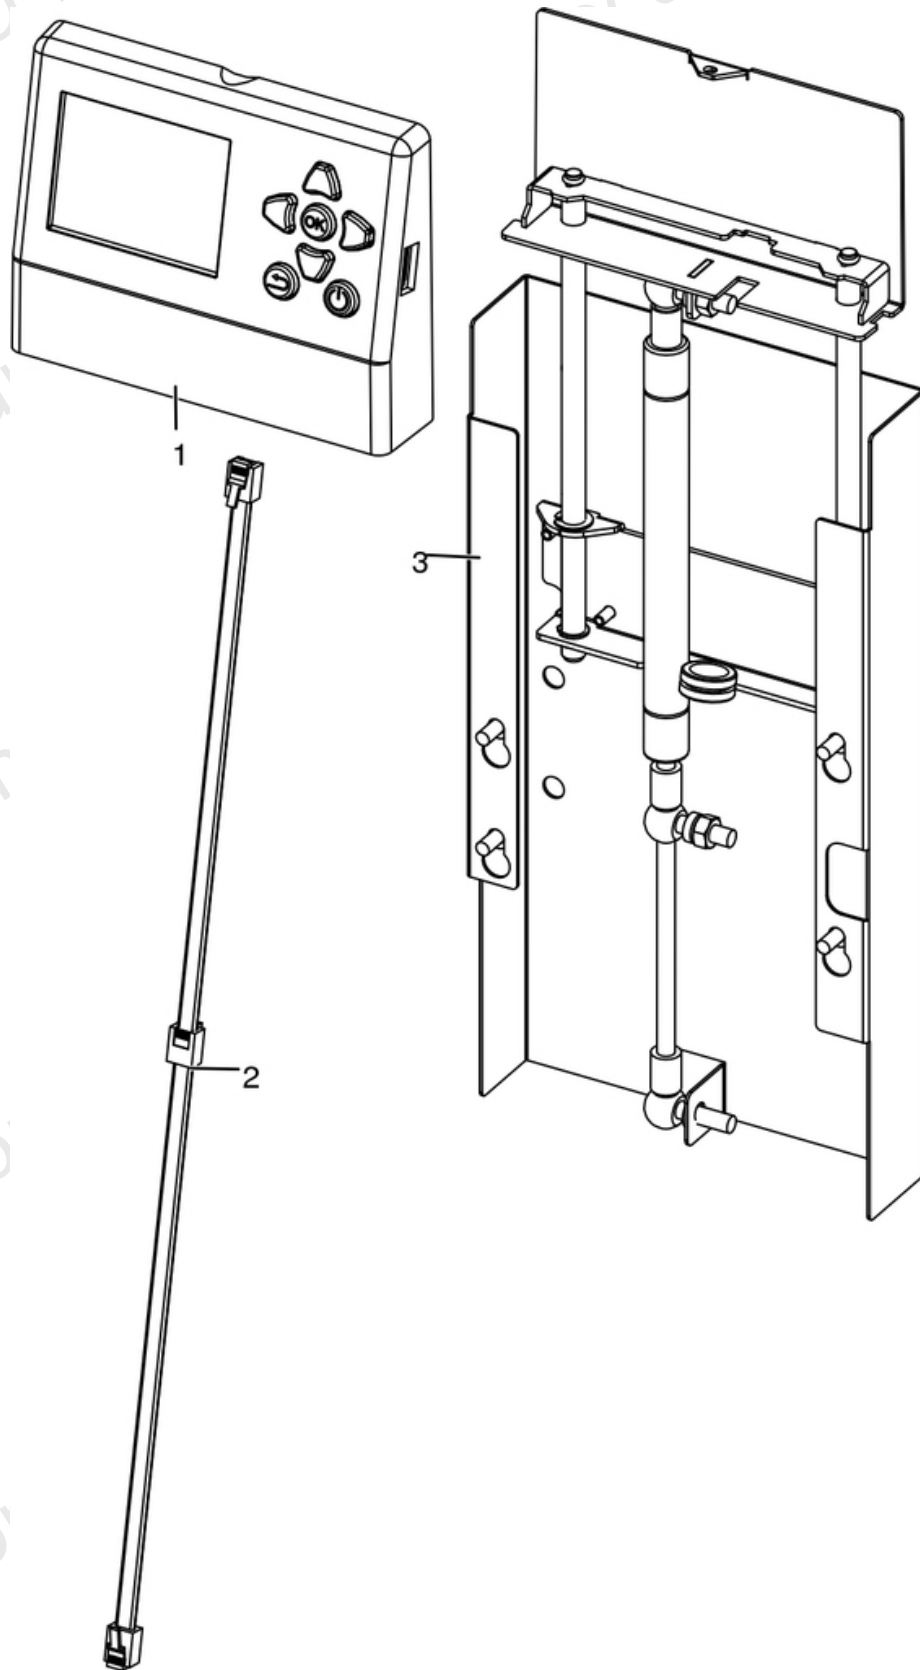

MCZ GROUP

4018002 MAESTRO LIFT SQUARE

Componenti / Components / Bautelie / Composants / Componentes

N°	Codice/Code	Descrizioni / Description / Beschreibung / Description / Descripción
1	41801803600	Assemblato pannello / Assembled control panel / Steuerplatine des Displays / Platine de control assemblé / Patalla ensamblada
2	41451802400	Cavo RJ12 / RJ12 cable / Kabel RJ12 / Cable RJ12 / Cable RJ12
3	41411879440	Coperchio display / Display cover / Deckel Display / Couvercle display / Tapa pantalla